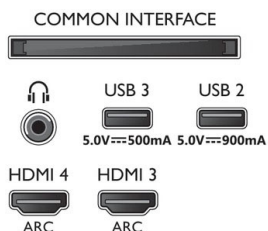

75PML9507/12

- 1.673,0 x 960,7 x 90,0 mm
- Abmessungen Gerät inkl. Fuß (B x H x T): 1.673,0 x 980,8 x 352,5 mm
- Abmessungen Untergestell (B x H x T): 806,0 x 20,0 x 350,1 mm
- Produktgewicht: 36,9 kg
- Produktgewicht (inkl. Standfuß): 37,6 kg
- Gewicht (inkl. Verpackung): 44,1 kg
- Kompatible Wandhalterung: 400 x 400 mm

Zubehör

- Mitgeliefertes Zubehör: Broschüre zu rechtlichen und Sicherheitsinformationen, Netzkabel, Kurzanleitung, Fernbedienung, Standfuß, 2 AAA-Batterien

EU-Energiekarte

- EPREL-Registrierungsnummern: 1211411
- Energieklasse für SDR: F
- Leistungsbedarf im eingeschalteten Modus für SDR: 123 kWh/1.000 h
- Energieklasse für HDR: G
- Leistungsbedarf im eingeschalteten Modus für HDR: 183 kWh/1.000 h
- Vernetzter Standby-Modus: < 2,0 W
- Stromverbrauch (ausgeschaltet): n. v.
- Verwendete Panel-Technologie: LED LCD

Connections

Side

Bottom

Ausstellungsdatum
2022-07-20

Version: 3.2.1

12 NC: 8670 001 82693
EAN: 87 18863 03439 2

© 2022 Koninklijke Philips N.V.
Alle Rechte vorbehalten.

Technische Daten können ohne vorherige Ankündigung geändert werden. Die Marken sind Eigentum von Koninklijke Philips N.V. oder der jeweiligen Firmen.