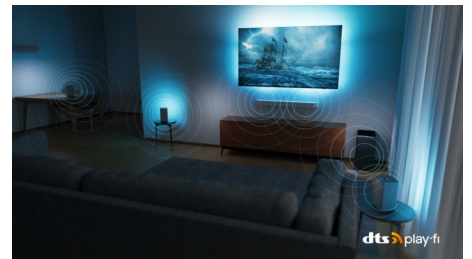

Kompatibel mit DTS Play-Fi

Mit dem kabellosen Philips Heimsystem mit DTS Play-Fi können Sie im Handumdrehen eine Verbindung zu kompatiblen Soundbars und kabellosen Lautsprechern in Ihrem Zuhause herstellen. Genießen Sie Filme in der Küche. Geben Sie Musik überall wieder. Sie können sogar ein Home Entertainment-System mit Surround Sound erstellen, indem Sie Ihren Philips Fernseher als zentralen Lautsprecher verwenden.