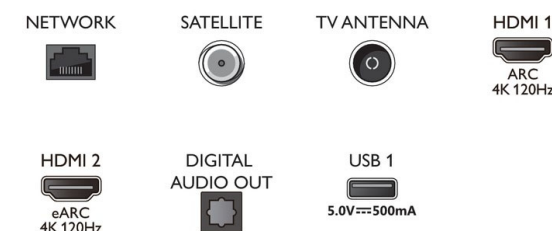

Zubehör

- Mitgeliefertes Zubehör: Broschüre zu rechtlichen und Sicherheitsinformationen, Netzkabel, Kurzanleitung, Fernbedienung, Standfuß, 2 AAA-Batterien

EU-Energiekarte

- EPREL-Registrierungsnummern: 1211411
- Energieklasse für SDR: F
- Leistungsbedarf im eingeschalteten Modus für SDR: 123 kWh/1.000 h
- Energieklasse für HDR: G
- Leistungsbedarf im eingeschalteten Modus für HDR: 183 kWh/1.000 h
- Vernetzter Standby-Modus: < 2,0 W
- Stromverbrauch (ausgeschaltet): n. v.
- Verwendete Panel-Technologie: LED LCD

Connections

Side

Bottom

Ausstellungsdatum
2022-07-20

Version: 3.2.1

12 NC: 8670 001 82693
EAN: 87 18863 03439 2

© 2022 Koninklijke Philips N.V.
Alle Rechte vorbehalten.

Technische Daten können ohne vorherige Ankündigung geändert werden. Die Marken sind Eigentum von Koninklijke Philips N.V. oder der jeweiligen Firmen.