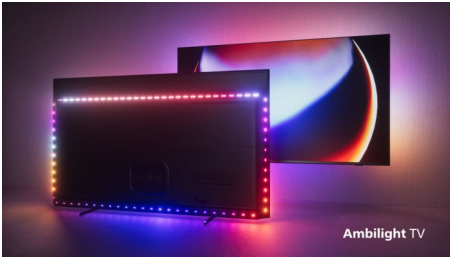

P5 Intelligent Picture Engine mit KI Dolby Atmos Sound, Fernseher mit 4-seitigem Ambilight, 189 cm (75") Android TV

Besonderheiten

4-seitiges Ambilight

Mit Ambilight wird das unglaubliche Fernseherlebnis eines Philips MiniLED TVs noch besser. LED-Lichter an allen vier Seiten des Fernsehers leuchten und wechseln die Farbe in perfekter Synchronisierung mit den Farben auf dem Bildschirm oder Ihrer Musik. Ambilight ist so warm und beeindruckend, dass Sie keinen Fernseher mehr ohne möchten.

MiniLED TV

Ihr Philips MiniLED TV unterstützt alle gängigen HDR-Formate und bietet Ihnen ein

beeindruckendes Bild wie im Kino mit tiefen Schwarztönen und lebensechten Farben. Hunderte intelligent beleuchtete Zonen werden unabhängig voneinander gedimmt oder aufgehellt, um gestochen scharfe Kontraste und echte Tiefe zu ermöglichen.